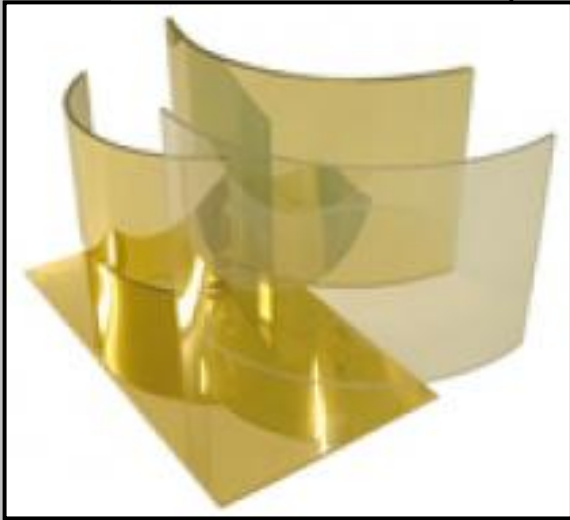

Réf.: EDP-E9210-100

222,70 € HT le lot de 2 (266,35 € TTC) Vendu par lot de 2

**DESCRIPTIF :**

ECRANS DE RECHANGE EN TRIPLEX DORE 100X220

Ecran de rechange pour cagoules aluminisées.

En verre triplex bombé 220x100mm recouverts d'une couche dorée pour filtrer et réfléchir les rayons infrarouges.