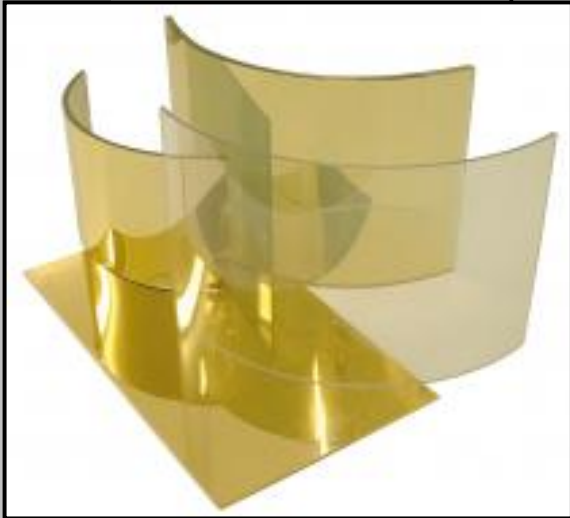

Réf.: EDP-E9210-110

202,53 € HT le lot de 3 (242,23 € TTC) Vendu par lot de 3

DESCRIPTIF :

ECRAN RECHANGE TRIPLEX INCOLORE 100X220MM.

Ecran de rechange pour cagoules aluminisées.

En verre triplex bombé 220x100mm incolore.

MADE IN FRANCE.

NORMES :

CE

COLORIS :

Coloris unis:

Attention, ces couleurs peuvent varier selon la configuration de votre écran et/ou imprimante

☐ incolore

TAILLES :

unique

REMARQUES :

Délais de livraison moyen: 3 semaines