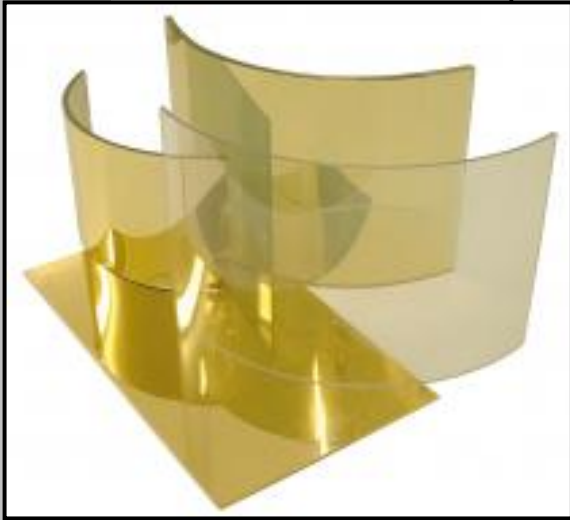

Réf.: EDP-E9211-401

189,52 € HT le lot de 4 (226,67 € TTC) Vendu par lot de 4

**DESCRIPTIF :**

ECRAN DE RECHANGE EN POLYCARBONATE INCOLORE 150X250  
Ecran de rechange pour cagoules aluminisées.

En verre polycarbonate bombé 250x150mm incolore.  
Epaisseur 3mm.

En verre polycarbonate bombé 250x150mm recouverts d'une couche dorée pour filtrer et réfléchir les rayons infrarouges.  
Epaisseur 1mm.

MADE IN FRANCE.

**NORMES :**

CE

**COLORIS :**

Coloris unis:

*Attention, ces couleurs peuvent varier selon la configuration de votre écran et/ou imprimante*

ECRAN RECHANGE TRIPLEX INCOLORE 100X220MM.

Ecran de rechange pour cagoules aluminisées.

En verre triplex bombé 220x100mm incolore.

MADE IN FRANCE.

**NORMES :**

CE

**COLORIS :**Coloris unis:*Attention, ces couleurs peuvent varier selon la configuration de votre écran et/ou imprimante* incolore**TAILLES :**