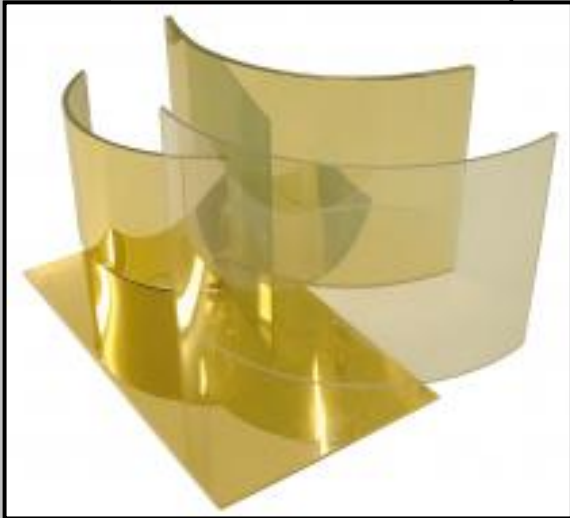

Réf.: EDP-E9211-401

189,52 € HT le lot de 4 (226,67 € TTC) Vendu par lot de 4

**DESCRIPTIF :**

ECRAN DE RECHANGE EN POLYCARBONATE INCOLORE 150X250  
Ecran de rechange pour cagoules aluminisées.

En verre polycarbonate bombé 250x150mm incolore.  
Epaisseur 3mm.

unique

**REMARQUES :**

Délais de livraison moyen: 3 semaines

Réf.: EDP-E9211-101

193,65 € HT le lot de 3 (231,61 € TTC) Vendu par lot de 3

**DESCRIPTIF :**

ECRAN DE RECHANGE EN POLYCARBONATE DORE 150X250MM  
Ecran de rechange pour cagoules aluminisées.

En verre polycarbonate bombé 250x150mm recouverts d'une couche dorée pour filtrer et réfléchir les rayons infrarouges.  
Epaisseur 1mm.

MADE IN FRANCE.

**NORMES :**

CE

**COLORIS :**

Coloris unis:

*Attention, ces couleurs peuvent varier selon la configuration de votre écran et/ou imprimante*

ECRAN RECHANGE TRIPLEX INCOLORE 100X220MM.

Ecran de rechange pour cagoules aluminisées.

En verre triplex bombé 220x100mm incolore.

MADE IN FRANCE.

**NORMES :**

CE

**COLORIS :**Coloris unis:*Attention, ces couleurs peuvent varier selon la configuration de votre écran et/ou imprimante* incolore**TAILLES :**