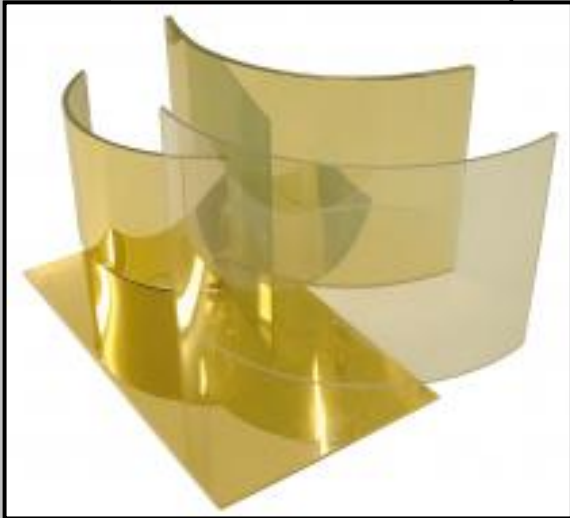

Réf.: EDP-E9210-107

168,20 € HT le lot de 2 (201,17 € TTC) Vendu par lot de 2

DESCRIPTIF :

ECRAN RECHANGE TRIPLEX INCOLORE 150X250MM.

Ecran de rechange pour cagoules aluminisées.

En verre triplex bombé 250x150mm incolore.

MADE IN FRANCE.

NORMES :

CE

COLORIS :

Coloris unis:

Attention, ces couleurs peuvent varier selon la configuration de votre écran et/ou imprimante

☐ incolore

TAILLES :

unique

REMARQUES :

Délais de livraison moyen: 3 semaines