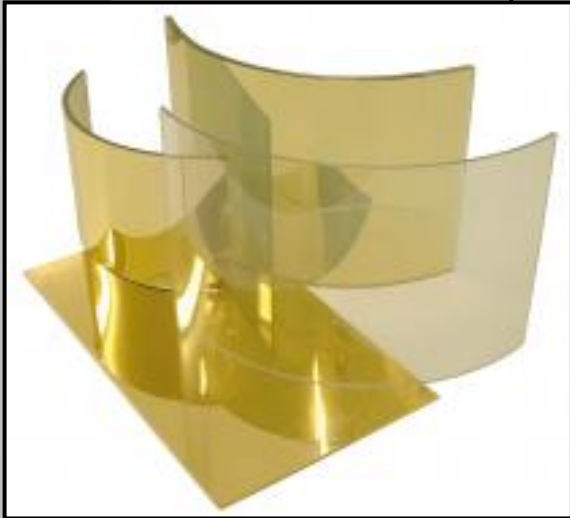

Réf.: EDP-E9210-106

275,38 € HT le lot de 2 (329,35 € TTC) Vendu par lot de 2

**DESCRIPTIF :**

ECRANS RECHANGE EN TRIPLEX DORE 150X250MM.

Ecran de rechange pour cagoules aluminisées.

En verre triplex bombé 250x150mm recouverts d'une couche dorée pour filtrer et réfléchir les rayons infrarouges.