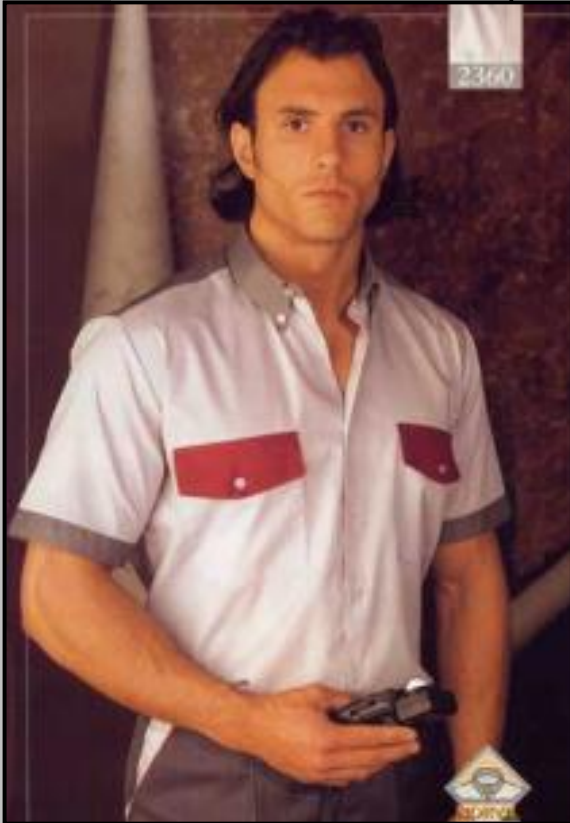

CHEMISETTES HOMMES (VENDU PAR 10 MINIMUM)

Réf.: NOR-2360

165,90 € HT le lot de 10 (198,42 € TTC) Vendu par lot de 10

DESCRIPTIF :

CHEMISETTE HOMME DE COULEUR CONTRASTE

Descriptif :

Col boutonné

2 poches avec rabat boutonné

pli creux dans le dos

Coloris:

155 devants, dos, manches et poches gris perle. empiècement, col et revers de manches gris foncé. rabat des poches et pli creux dans le dos grenat

157 devants, dos, manches et poches bleu azur. empiècement, col et revers de manches bleu marine. rabats des poches et pli creux dans le dos grenat

Tissu : 67%Polyester/33%Coton

NORMES :

SANS NORME

COLORIS :

Coloris multicolores et/ou à motifs:

tricolore bleuoy/bleumarine/grenat; tricolore grisclair/grisfoncé/grenat

TAILLES :

35 ; 36/37 ; 38/39 ; 40/41 ; 42/43 ; 44/45 ; 46 ; 48 ; 50

REMARQUES :

Délais de livraison moyen: 6 semaines