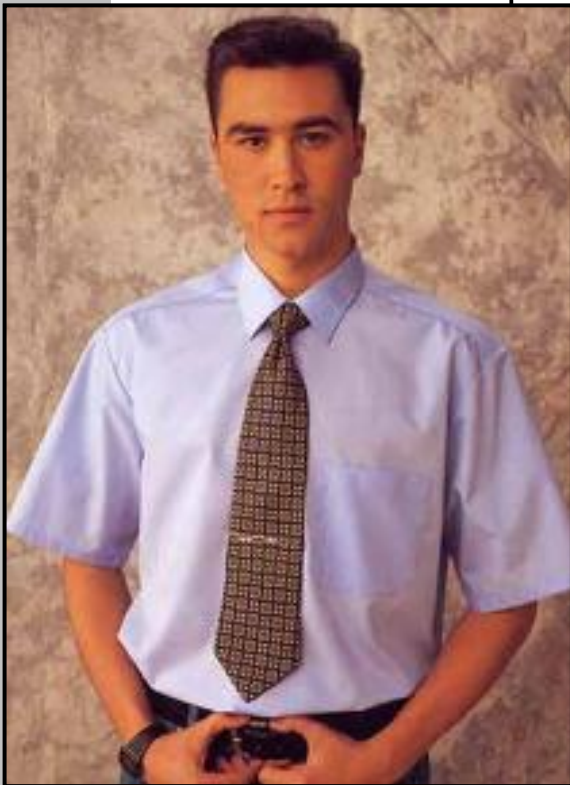

CHEMISETTES HOMMES (VENDU PAR 10 MINIMUM)

Réf.: NOR-3670

167,70 € HT le lot de 10 (200,57 € TTC) Vendu par lot de 10

DESCRIPTIF :

CHEMISETTE HOMME AVEC POCHE POITRINE

Col habillé, 1 poche poitrine, empiècement et pinces latérales dans le dos.

Tissu : 67%Polyester/33%Coton

NORMES :

SANS NORME

COLORIS :

Coloris unis:

Attention, ces couleurs peuvent varier selon la configuration de votre écran et/ou imprimante

TAILLES :

35 ; 36/37 ; 38/39 ; 40/41 ; 42/43 ; 44/45 ; 46 ; 48 ; 50

REMARQUES :

Délais de livraison moyen: 6 semaines