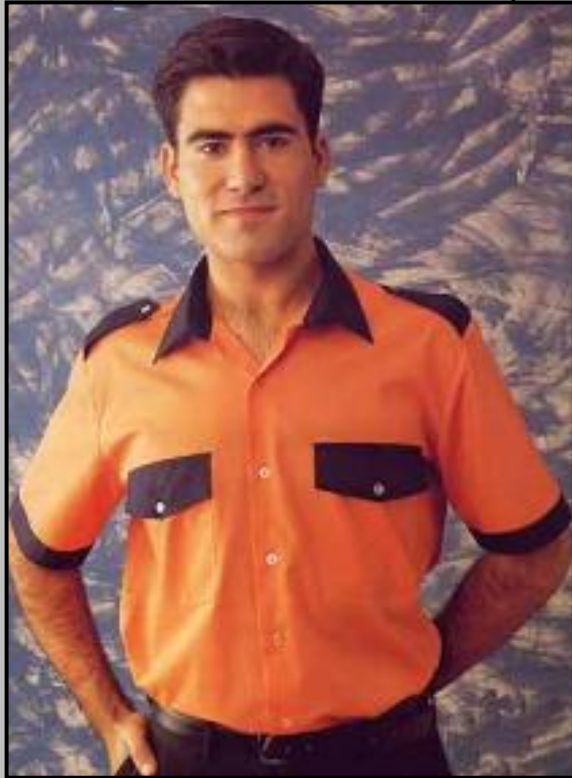

Réf.: NOR-2430

153,40 € HT le lot de 10 (183,47 € TTC) Vendu par lot de 10

**DESCRIPTIF :****CHEMISETTE HOMME BICOLORE**

Descriptif :
Col habillé
2 poches avec rabat
épaulettes

Coloris:
197 col, rabat des poches, revers des manches et épaulettes en bleu marine. devants, dos et manches en couleur orange