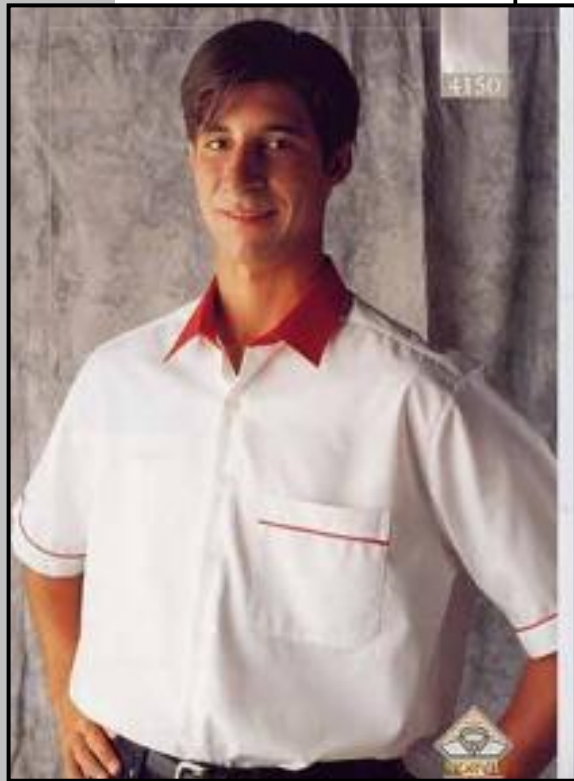

CHEMISETTES HOMMES (VENDU PAR 10 MINIMUM)

Réf.: NOR-4150

164,50 € HT le lot de 10 (196,74 € TTC) Vendu par lot de 10

DESCRIPTIF :

CHEMISETTE HOMME

1 poche, empiècement et pli central dans le dos, couleur contrastée sur le biais de bas de manche et haut de poche potrine, et le col

Tissu : 67%Polyester/33%Coton

NORMES :

SANS NORME

COLORIS :

Coloris multicolores et/ou à motifs:

bicolore blanc/bleu; bicolore blanc/rouge; bicolore vert/blanc

TAILLES :

35 ; 36/37 ; 38/39 ; 40/41 ; 42/43 ; 44/45 ; 46 ; 48 ; 50

REMARQUES :

Délais de livraison moyen: 6 semaines