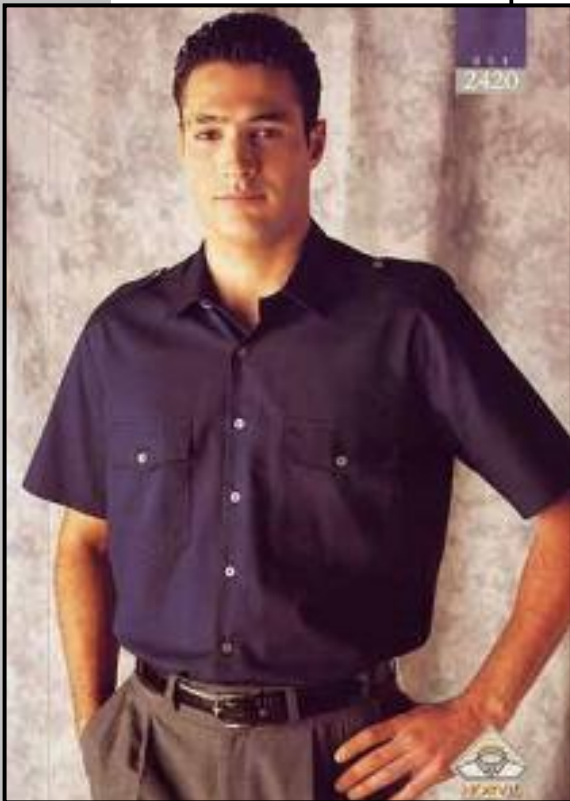

REMARQUES :

Délais de livraison moyen: 6 semaines

 CHEMISETTES HOMMES (VENDU PAR 10 MINIMUM)

Réf.: NOR-2420

178,60 € HT le lot de 10 (213,61 € TTC) Vendu par lot de 10

**DESCRIPTIF :****CHEMISETTE HOMME AVEC 2 POCHEs POITRINE**