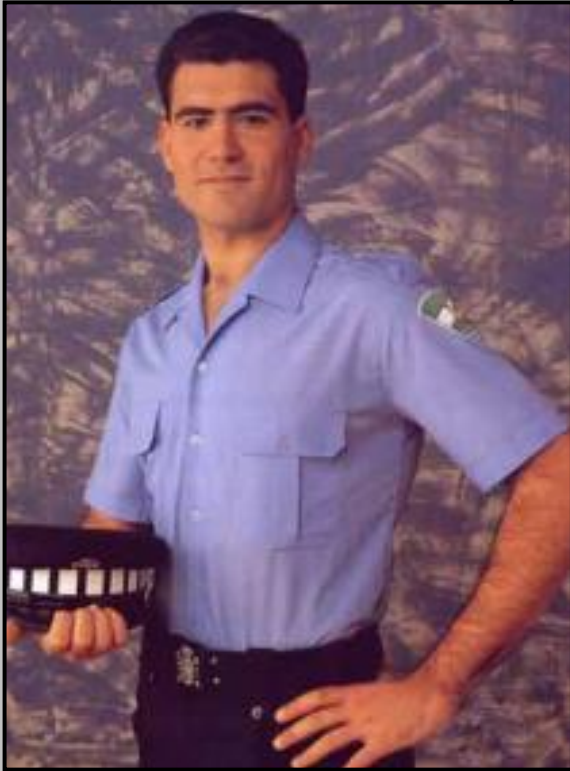

**DESCRIPTIF :****CHEMISETTE HOMME AVEC 2 POCHE POITRINE**

Descriptif :

Col transformable

2 poches poitrine avec rabat et pli plat

épaulettes

empiècement et pli plat dans le dos

Coloris: 1 blanc, 21 bleu levande