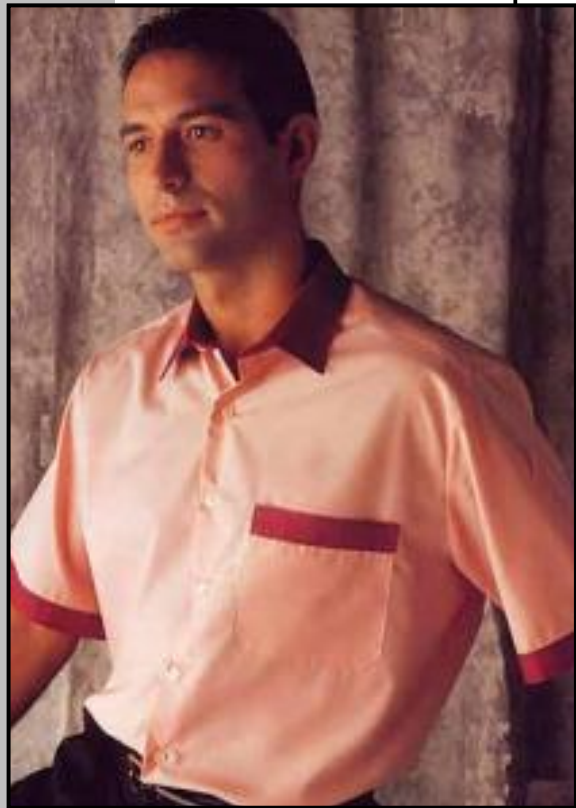

CHEMISETTES HOMMES (VENDU PAR 10 MINIMUM)

Réf.: NOR-4190

171,10 € HT le lot de 10 (204,64 € TTC) Vendu par lot de 10

DESCRIPTIF :

CHEMISETTE HOMME BICOLORE

1 poche, empiècement et pli central dans le dos, bas de manche , col et revers de poche de couleur contrastée

Tissu : 67%Polyester/33%Coton

NORMES :

SANS NORME

COLORIS :

Coloris multicolores et/ou à motifs:

bicolore bleu ciel/bleu bugatti; bicolore saumon/bordeaux

TAILLES :

35 ; 36 ; 37 ; 38 ; 39 ; 40 ; 41 ; 42 ; 43 ; 44 ; 45 ; 46 ; 48 ; 50

REMARQUES :

Délais de livraison moyen: 6 semaines