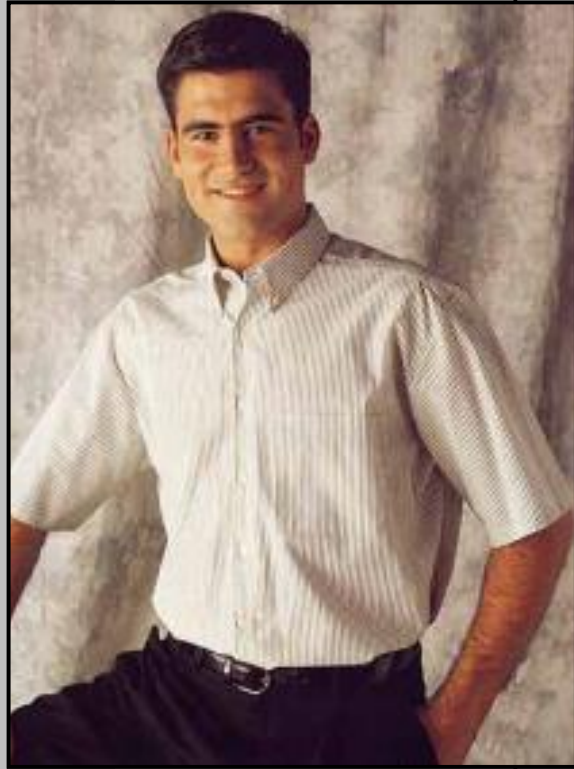

➔ CHEMISETTES HOMMES (VENDU PAR 10 MINIMUM)

Réf.: NOR-6120

191,70 € HT le lot de 10 (229,27 € TTC) Vendu par lot de 10

DESCRIPTIF :

CHEMISETTE HOMME RAYÉE AVEC COL BOUTONNÉ
Col boutonné, 1 poche, empiècement et pli central dans le dos

Tissu : 67%Polyester/33%Coton

NORMES :

SANS NORME

COLORIS :

Coloris multicolores et/ou à motifs:

ligne bleu roy/blanc; ligne rouge; ligne vert/blanc

TAILLES :

35 ; 36/37 ; 38/39 ; 40/41 ; 42/43 ; 44/45 ; 46 ; 48 ; 50

REMARQUES :

Délais de livraison moyen: 6 semaines