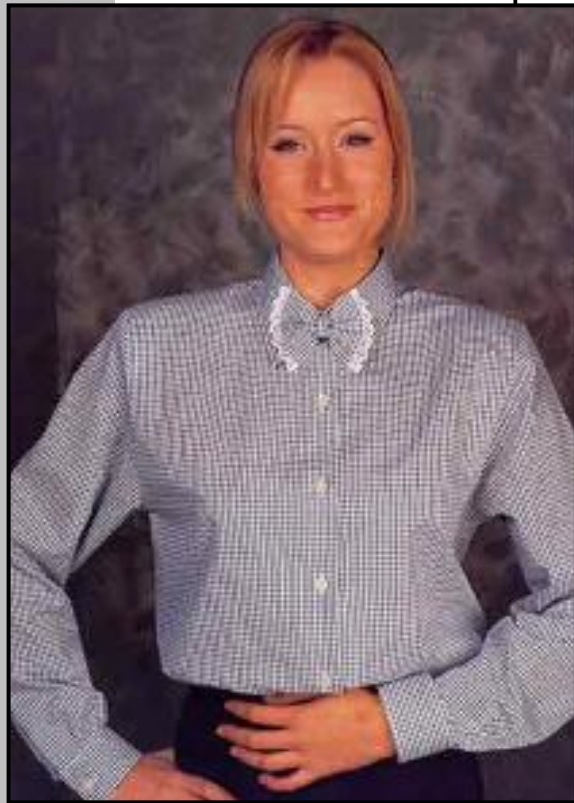

➔ CHEMISES DAME (VENDU PAR 10 MINIMUM)

Réf.: NOR-745

214,20 € HT le lot de 10 (256,18 € TTC) Vendu par lot de 10

DESCRIPTIF :

CHEMISIER DAME à PETITS CARREAUX

Col chemisier

Tissu : 60%Polyester/40%Coton

NORMES :

SANS NORME

COLORIS :

Coloris multicolores et/ou à motifs:

carreaux bleu/blanc; carreaux bordeaux/blanc; carreaux vert/blanc

TAILLES :

38 ; 40 ; 42 ; 44 ; 46 ; 48 ; 50 ; 52 ; 54

REMARQUES :

Délais de livraison moyen: 6 semaines