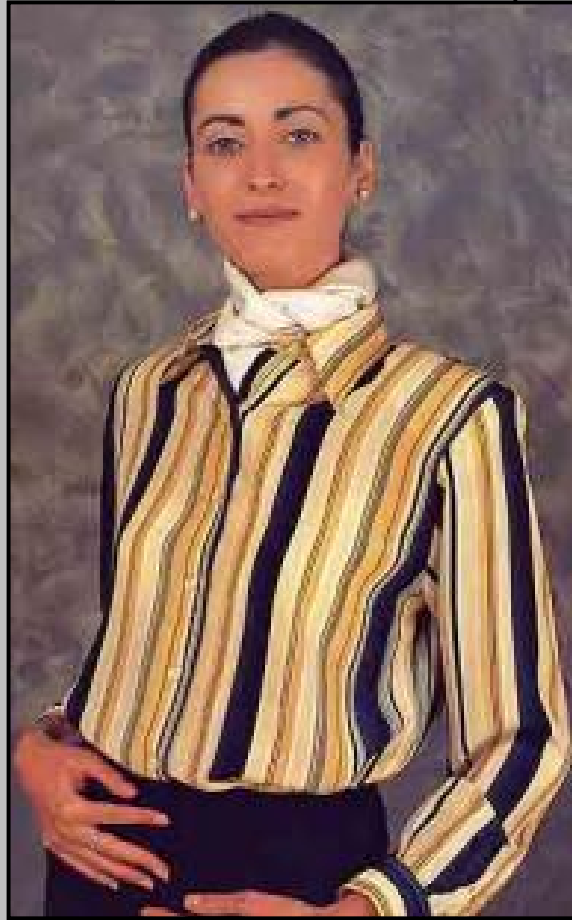

38/40 ; 42/44 ; 46/48 ; 50/52 ; 54

REMARQUES :

Délais de livraison moyen: 6 semaines

→ CHEMISES DAME (VENDU PAR 10 MINIMUM)

Réf.: NOR-743

272,80 € HT le lot de 10 (326,27 € TTC) Vendu par lot de 10

**DESCRIPTIF :**